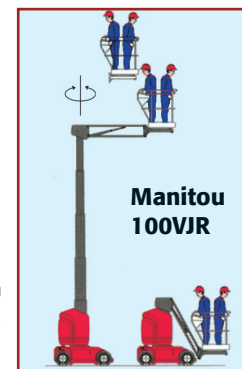

EL-DREVNE SØJLELIFTE TIL BRUG PÅ FAST UNDERLAG

Arb.Højde Max	5,7m	5,7m	8m	8m	10m	10m	12m
Fabrikat	JLG	Genie	Genie	Star8	Manitou	Haulotte	JLG
Type	1230	GR12	GR20	Haulotte	Søjlelift	Star10	Toucan12E
Kurv Str.	126x69	89x75	89x75	78x98	99x70	98x78	105x70
Kurv kap. kg	227	227	227	200	250	200	200
① Jib Arm m	nej	nej	nej	ja	ja	ja	ja
② Arb. B. cm	76	80	80	100	99	100	120
③ Udlæg m	-	0,4	0,4	3	3,2	3,1	5,1
④ Op/Over m	-	-	-	5	7	7	7,12
⑤ Halesving cm	0	0	0	0	15	0	13
Transp. L. cm	137	137	137	270	268	270	365
Transp. B m	76	80	80	100	99	100	120
Transp. H cm	165	170	198	199	199	199	199
Vægt vejl. kg	790	948	1.112	2.677	3.300	2.760	4.298
Transport kr	1800,-	1800,-	1800,-	1800,-	2000,-	2000,-	2000,-
Dagleje kr	800,-	800,-	1100,-	1300,-	1500,-	1500,-	1700,-