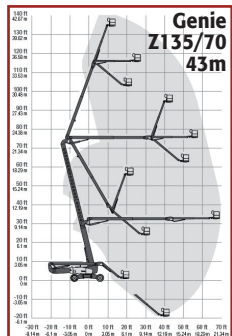

DIESEL-MOBILLIFTE TIL UDENDØRS/TERRÆN BRUG

Arb.Højde Max	43m	43m	43m	48m	48m	57m	58m
Fabrikat	JLG	Genie	Genie	JLG	Genie	Genie	JLG
Type	1350SJP	SX135XC	ZX135/70	1500SJ	SX150	SX180	1850SJ
Kurv Str. cm	244x91	244x91	244x91	244x91	244x91	244x91	244x91
Kurv Kap. kg	450	454	272	454	340	340	454
① Jib Arm m	2,44	9,14	6,10	7,62	3,05	3,05	6,10
② Arbejds B cm	380	394	411 / 503	381	503	503	504
③ Max. Udlæg m	24,38	27,43	21,3	24,38	24,38	24,38	24,38
④ Op/Over m	-	-	23	-	-	-	-
⑤ Halesving cm	167	170	79	167	114	114	232
Transport L cm	1186	1328	1290	1145	1300	1298	1459
Transport B cm	249	249	250	249	249	249	249
Transport H cm	305	305	310	305	305	305	305
Vægt vejl. kg	20.300	21.546	20.600	21.773	22.997	24.494	27.565
Transport kr	3400,-	3400,-	3400,-	3400,-	3400,-	3400,-	3400,-
Dagleje kr	8300,-	8300,-	8300,-	9900,-	9900,-	12.900,-	13.900,-