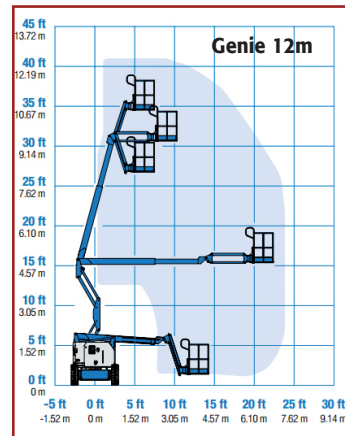

DIESEL-MOBILLIFTE TIL UDENDØRS/TERRÆN BRUG

Arb.Højde Max		12m	16m	18m	20m	21m	22m
Fabrikat		Genie	JLG	JLG	Genie	Nifty	JLG
Type		Z34	460SJ	510AJ	S60HC	HR21 4x4	660SJ
Kurv Str.	cm	142x76	183x76	183x76	244x91	180x85	183x91
Kurv Kap.	kg	227	230	230	567 / 340	225	340
① Jib Arm	m	1,22	1,83	1,24	nej	1,5	1,8
② Arbejds B	cm	185	234	234	249	230	248
③ Max. Udlæg	m	6,78	12,34	9,48	11,9/15,5	12,8	17,4
④ Op/Over	m	4,6	-	7,63	-	7	-
⑤ Halesving	cm	0	86	0	122	50	10
Transport L	cm	411	884	768	846	530	1079
Transport B	cm	185	234	234	249	230	248
Transport H	cm	206	239	230	272	215	250
Vægt vejl.	kg	4.740	7.850	7.715	10.073	6.500	11.603
Transport	kr	2200,-	2200,-	2200,-	2400,-	2400,-	2400,-
Dagleje	kr	2700,-	2900,-	3100,-	4200,-	3800,-	4100,-

- ① Jib Arm
- ② Arbejds B
- ③ Max. Udlæg
- ④ Op/Over
- ⑤ Halesving