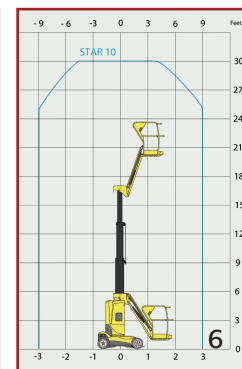

EL-DREVNE SØJLELIFTE TIL BRUG PÅ FAST UNDERLAG

Arb.Højde Max	5,7m	5,7m	8m	8m	10m	10m	12m
Fabrikat	JLG	Genie	Genie	Star8	Manitou	Haulotte	JLG
Type	1230	GR12	GR20	Haulotte	Søjlelift	Star10	Toucan12E
Kurv Str.	126x69	89x75	89x75	78x98	99x70	98x78	105x70
Kurv kap. kg	227	227	227	200	250	200	200
① Jib Arm m	nej	nej	nej	ja	ja	ja	ja
② Arb. B. cm	76	80	80	100	99	100	120
③ Udlæg m	-	0,4	0,4	3	3,2	3,1	5,1
④ Op/Over m	-	-	-	5	7	7	7,12
⑤ Halesving cm	0	0	0	0	15	0	13
Transp. L. cm	137	137	137	270	268	270	365
Transp. B m	76	80	80	100	99	100	120
Transp. H cm	165	170	198	199	199	199	199
Vægt vejl. kg	790	948	1.112	2.677	3.300	2.760	4.298
Transport kr	1800,-	1800,-	1800,-	1800,-	2000,-	2000,-	2000,-
Dagleje kr	800,-	800,-	1100,-	1300,-	1500,-	1500,-	1700,-