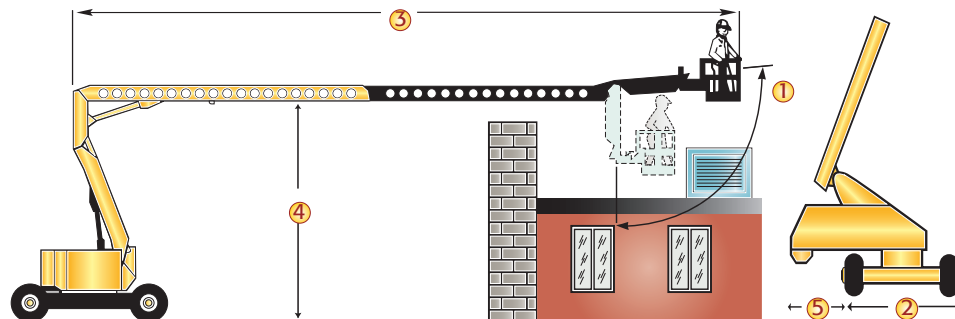

EL-DREVNE SØJLELIFTE TIL BRUG PÅ FAST UNDERLAG

Arb.Højde Max	5,7m	5,7m	8m	8m	10m	10m	12m
Fabrikat	JLG	Genie	Genie	Star8	Manitou	Haulotte	JLG
Type	1230	GR12	GR20	Haulotte	Søjlelift	Star10	Toucan12E
Kurv Str.	126x69	89x75	89x75	78x98	99x70	98x78	105x70
Kurv kap. kg	227	227	227	200	250	200	200
① Jib Arm m	nej	nej	nej	ja	ja	ja	ja
② Arb. B. cm	76	80	80	100	99	100	120
③ Udlæg m	-	0,4	0,4	3	3,2	3,1	5,1
④ Op/Over m	-	-	-	5	7	7	7,12
⑤ Halesving cm	0	0	0	0	15	0	13
Transp. L. cm	137	137	137	270	268	270	365
Transp. B m	76	80	80	100	99	100	120
Transp. H cm	165	170	198	199	199	199	199
Vægt vejl. kg	790	948	1.112	2.677	3.300	2.760	4.298
Transport kr	1800,-	1800,-	1800,-	1800,-	2000,-	2000,-	2000,-
Dagleje kr	800,-	800,-	1100,-	1300,-	1500,-	1500,-	1700,-