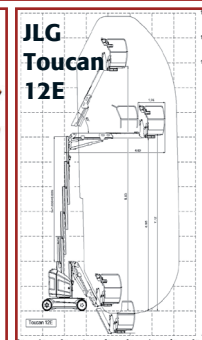

EL-DREVNE SØJLELIFTE TIL BRUG PÅ FAST UNDERLAG

Arb.Højde Max	5,7m	5,7m	8m	8m	10m	10m	12m
Fabrikat	JLG	Genie	Genie	Star8	Manitou	Haulotte	JLG
Type	1230	GR12	GR20	Haulotte	Søjlelift	Star10	Toucan12E
Kurv Str.	126x69	89x75	89x75	78x98	99x70	98x78	105x70
Kurv kap. kg	227	227	227	200	250	200	200
① Jib Arm m	nej	nej	nej	ja	ja	ja	ja
② Arb. B. cm	76	80	80	100	99	100	120
③ Udlæg m	-	0,4	0,4	3	3,2	3,1	5,1
④ Op/Over m	-	-	-	5	7	7	7,12
⑤ Halesving cm	0	0	0	0	15	0	13
Transp. L. cm	137	137	137	270	268	270	365
Transp. B m	76	80	80	100	99	100	120
Transp. H cm	165	170	198	199	199	199	199
Vægt vejl. kg	790	948	1.112	2.677	3.300	2.760	4.298
Transport kr	1800,-	1800,-	1800,-	1800,-	2000,-	2000,-	2000,-
Dagleje kr	800,-	800,-	1100,-	1300,-	1500,-	1500,-	1700,-