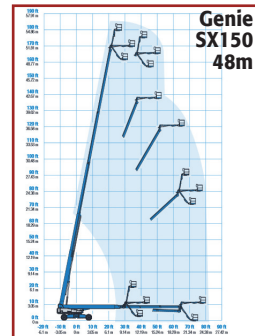

DIESEL-MOBILLIFTE TIL UDENDØRS/TERRÆN BRUG

Arb.Højde Max	43m	43m	43m	48m	48m	57m	58m
Fabrikat	JLG	Genie	Genie	JLG	Genie	Genie	JLG
Type	1350SJP	SX135XC	ZX135/70	1500SJ	SX150	SX180	1850SJ
Kurv Str. cm	244x91	244x91	244x91	244x91	244x91	244x91	244x91
Kurv Kap. kg	450	454	272	454	340	340	454
① Jib Arm m	2,44	9,14	6,10	7,62	3,05	3,05	6,10
② Arbejds B cm	380	394	411 / 503	381	503	503	504
③ Max. Udlæg m	24,38	27,43	21,3	24,38	24,38	24,38	24,38
④ Op/Over m	-	-	23	-	-	-	-
⑤ Halesving cm	167	170	79	167	114	114	232
Transport L cm	1186	1328	1290	1145	1300	1298	1459
Transport B cm	249	249	250	249	249	249	249
Transport H cm	305	305	310	305	305	305	305
Vægt vejl. kg	20.300	21.546	20.600	21.773	22.997	24.494	27.565
Transport kr	3400,-	3400,-	3400,-	3400,-	3400,-	3400,-	3400,-
Dagleje kr	8300,-	8300,-	8300,-	9900,-	9900,-	12.900,-	13.900,-