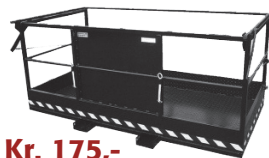

Kr. 175,-

Max 4,2m/400 kg.
kr. 375,-