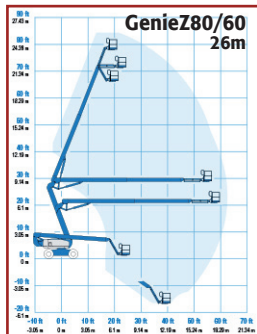

DIESEL-MOBILLIFTE TIL UDENDØRS/TERRÆN BRUG

Arb.Højde Max	26m	28m	28m	28m
Fabrikat	Genie	JLG	Manitou	Nifty
Type	Z80/60	860SJ	280TJ	HR28 4x4
Kurv Str. cm	244x91	244x91	230x90	240x90
Kurv Kap. kg	227	230	350	280
① Jib Arm m	1,83	1,83	5,1	1,5
② Arbejds B cm	249	249	248	249
③ Max. Udlæg m	18,3	21,64	21,45	19
④ Op/Over m	8,83	-	-	9
⑤ Halesving cm	117	142	150	50
Transport L cm	1127	1219	804	730
Transport B cm	249	249	248	249
Transport H cm	300	302	271	270
Vægt vejl. kg	17.010	16.490	16.550	14.650
Transport kr	2400,-	2400,-	2400,-	2400,-
Dagleje kr	4500,-	4800,-	4800,-	4800,-

BÆLTER

16m	22m
Genie	Genie
S45Trax	S65Trax
244x91	244x91
227	227
1,68	1,82
231	259
11,18	17,1
-	-
89	114
680	760
231	259
249	271
7.927	12.229
2200,-	2400,-
3800,-	4800,-