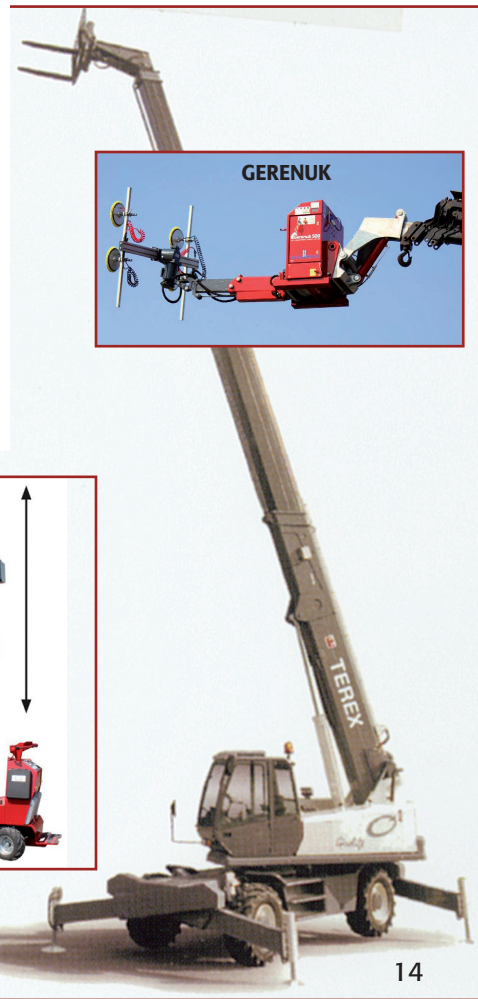

ROTORLÆSSER

Løftehøjde Max	18m	21m	25m
Fabrikat	Terex	Genie	Manitou
Type	3518	5021	2540
Løft Kap. kg	3.500	3.000/5.000	4.000
Opstillings B cm	366	501	510
Rækkevidde m	15,1	18,24	18,5
Transport L cm	680	717	782
Transport B cm	243	242	234
Transport H cm	293	299	305
Vægt vejl. kg	12.700	17.180	17.165
Transport kr	3000,-	3400,-	3400,-
Dagleje kr	4600,-	5400,-	5950,-

VACUUM "MINI KRAN"

	4,2m
Gerenuk	GLG
Glas	Glaslift 680
500	680
	181
2	1,20
218	245
115	81/115
150	182
800	1.820
2000,-	2000,-
2200,-	2450,-