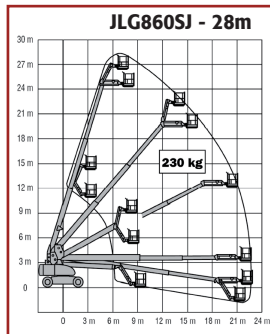

DIESEL-MOBILLIFTE TIL UDENDØRS/TERRÆN BRUG

Arb.Højde Max	26m	28m	28m	28m
Fabrikat	Genie	JLG	Manitou	Nifty
Type	Z80/60	860SJ	280TJ	HR28 4x4
Kurv Str. cm	244x91	244x91	230x90	240x90
Kurv Kap. kg	227	230	350	280
① Jib Arm m	1,83	1,83	5,1	1,5
② Arbejds B cm	249	249	248	249
③ Max. Udlæg m	18,3	21,64	21,45	19
④ Op/Over m	8,83	-	-	9
⑤ Halesving cm	117	142	150	50
Transport L cm	1127	1219	804	730
Transport B cm	249	249	248	249
Transport H cm	300	302	271	270
Vægt vejl. kg	17.010	16.490	16.550	14.650
Transport kr	2400,-	2400,-	2400,-	2400,-
Dagleje kr	4500,-	4800,-	4800,-	4800,-

BÆLTER

16m	22m
Genie	Genie
S45Trax	S65Trax
244x91	244x91
227	227
1,68	1,82
231	259
11,18	17,1
-	-
89	114
680	760
231	259
249	271
7.927	12.229
2200,-	2400,-
3800,-	4800,-