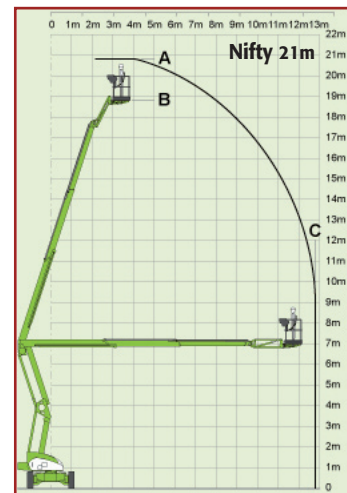

DIESEL-MOBILLIFTE TIL UDENDØRS/TERRÆN BRUG

Arb.Højde Max		12m	16m	18m	20m	21m	22m
Fabrikat		Genie	JLG	JLG	Genie	Nifty	JLG
Type		Z34	460SJ	510AJ	S60HC	HR21 4x4	660SJ
Kurv Str.	cm	142x76	183x76	183x76	244x91	180x85	183x91
Kurv Kap.	kg	227	230	230	567 / 340	225	340
① Jib Arm	m	1,22	1,83	1,24	nej	1,5	1,8
② Arbejds B	cm	185	234	234	249	230	248
③ Max. Udlæg	m	6,78	12,34	9,48	11,9/15,5	12,8	17,4
④ Op/Over	m	4,6	-	7,63	-	7	-
⑤ Halesving	cm	0	86	0	122	50	10
Transport L	cm	411	884	768	846	530	1079
Transport B	cm	185	234	234	249	230	248
Transport H	cm	206	239	230	272	215	250
Vægt vejl.	kg	4.740	7.850	7.715	10.073	6.500	11.603
Transport	kr	2200,-	2200,-	2200,-	2400,-	2400,-	2400,-
Dagleje	kr	2700,-	2900,-	3100,-	4200,-	3800,-	4100,-

- ① Jib Arm
- ② Arbejds B
- ③ Max. Udlæg
- ④ Op/Over
- ⑤ Halesving