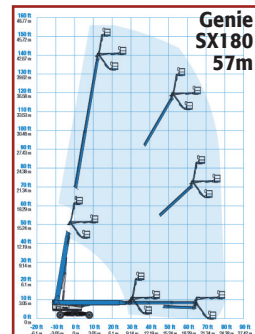

DIESEL-MOBILLIFTE TIL UDENDØRS/TERRÆN BRUG

Arb.Højde Max	43m	43m	43m	48m	48m	57m	58m
Fabrikat	JLG	Genie	Genie	JLG	Genie	Genie	JLG
Type	1350SJP	SX135XC	ZX135/70	1500SJ	SX150	SX180	1850SJ
Kurv Str. cm	244x91	244x91	244x91	244x91	244x91	244x91	244x91
Kurv Kap. kg	450	454	272	454	340	340	454
① Jib Arm m	2,44	9,14	6,10	7,62	3,05	3,05	6,10
② Arbejds B cm	380	394	411 / 503	381	503	503	504
③ Max. Udlæg m	24,38	27,43	21,3	24,38	24,38	24,38	24,38
④ Op/Over m	-	-	23	-	-	-	-
⑤ Halesving cm	167	170	79	167	114	114	232
Transport L cm	1186	1328	1290	1145	1300	1298	1459
Transport B cm	249	249	250	249	249	249	249
Transport H cm	305	305	310	305	305	305	305
Vægt vejl. kg	20.300	21.546	20.600	21.773	22.997	24.494	27.565
Transport kr	3400,-	3400,-	3400,-	3400,-	3400,-	3400,-	3400,-
Dagleje kr	8300,-	8300,-	8300,-	9900,-	9900,-	12.900,-	13.900,-