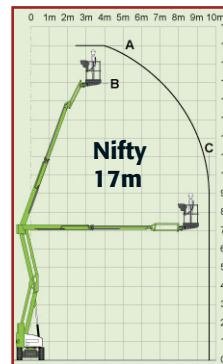

EL-DREVNE MOBILLIFTE TIL BRUG PÅ FAST UNDERLAG

Arb.Højde Max	14m	17m	17m*	17m*	21m*	28m*	43m
Fabrikat	Snorkel	Manitou	Nifty	Manitou	Nifty	Nifty	JLG
Type	A38	170AET	HR17N	170AET	HR21	HR28	E1350SJP
Kurv Str.	130x70	120x96	150x80	120x92	180x85	240x90	244x91
Kurv kap. kg	215	200	225	230	225	280	450
① Jib Arm m	nej	ja	ja	ja	1,5	1,5	2,44
② Arb. B. cm	150	175	150	190	230	249	380
③ Udlæg m	6,1	9,4	9,7	9,43	12,8	19	24,38
④ Op/Over m	5,4	7,15	7	7,27	7	9	-
⑤ Halesving cm	0	0	0	0	50	50	167
Transp. L. cm	404	512	640	525	530	730	1186
Transp. B m	150	175	150	190	227	249	249
Transp. H cm	199	197	199	210	215	270	305
Vægt vejl. kg	3.550	6.700	7.650	7.435	6.500	14.650	20.300
Transport kr	2000,-	2200,-	2200,-	2200,-	2200,-	2400,-	3400,-
Dagleje kr	1850,-	2500,-	2800,-	2800,-	3900,-	5100,-	9900,-

* HYBRID