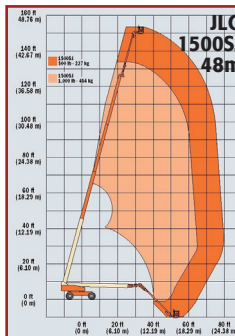

DIESEL-MOBILLIFTE TIL UDENDØRS/TERRÆN BRUG

Arb.Højde Max	43m	43m	43m	48m	48m	57m	58m
Fabrikat	JLG	Genie	Genie	JLG	Genie	Genie	JLG
Type	1350SJP	SX135XC	ZX135/70	1500SJ	SX150	SX180	1850SJ
Kurv Str. cm	244x91	244x91	244x91	244x91	244x91	244x91	244x91
Kurv Kap. kg	450	454	272	454	340	340	454
① Jib Arm m	2,44	9,14	6,10	7,62	3,05	3,05	6,10
② Arbejds B cm	380	394	411 / 503	381	503	503	504
③ Max. Udlæg m	24,38	27,43	21,3	24,38	24,38	24,38	24,38
④ Op/Over m	-	-	23	-	-	-	-
⑤ Halesving cm	167	170	79	167	114	114	232
Transport L cm	1186	1328	1290	1145	1300	1298	1459
Transport B cm	249	249	250	249	249	249	249
Transport H cm	305	305	310	305	305	305	305
Vægt vejl. kg	20.300	21.546	20.600	21.773	22.997	24.494	27.565
Transport kr	3400,-	3400,-	3400,-	3400,-	3400,-	3400,-	3400,-
Dagleje kr	8300,-	8300,-	8300,-	9900,-	9900,-	12.900,-	13.900,-