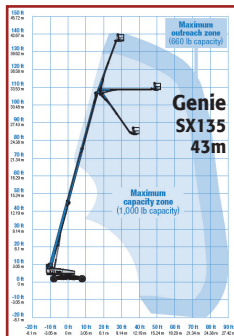

DIESEL-MOBILLIFTE TIL UDENDØRS/TERRÆN BRUG

Arb.Højde Max	43m	43m	43m	48m	48m	57m	58m
Fabrikat	JLG	Genie	Genie	JLG	Genie	Genie	JLG
Type	1350SJP	SX135XC	ZX135/70	1500SJ	SX150	SX180	1850SJ
Kurv Str. cm	244x91	244x91	244x91	244x91	244x91	244x91	244x91
Kurv Kap. kg	450	454	272	454	340	340	454
① Jib Arm m	2,44	9,14	6,10	7,62	3,05	3,05	6,10
② Arbejds B cm	380	394	411 / 503	381	503	503	504
③ Max. Udlæg m	24,38	27,43	21,3	24,38	24,38	24,38	24,38
④ Op/Over m	-	-	23	-	-	-	-
⑤ Halesving cm	167	170	79	167	114	114	232
Transport L cm	1186	1328	1290	1145	1300	1298	1459
Transport B cm	249	249	250	249	249	249	249
Transport H cm	305	305	310	305	305	305	305
Vægt vejl. kg	20.300	21.546	20.600	21.773	22.997	24.494	27.565
Transport kr	3400,-	3400,-	3400,-	3400,-	3400,-	3400,-	3400,-
Dagleje kr	8300,-	8300,-	8300,-	9900,-	9900,-	12.900,-	13.900,-