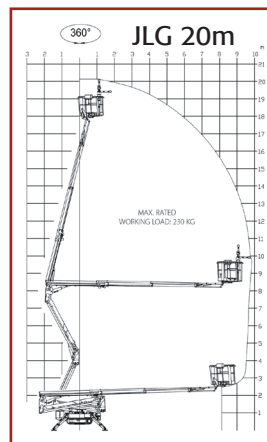

## GLASLIFTE

Løft kapacitet	kg	351	425	500	550	680
Fabrikat		Glaslift	GLG	Glaslift	Glaslift	GLG
Type		vacuum	3D	vacuum	<b>Terræn</b>	3D
Løftehøjde Max	cm	236	255	500	400	420
Transport L	cm	217-260	230	350	253	245
Transport B	cm	85	84	90	80-117	81-115
Transport H	cm	125	134	190	164	182
Vægt	kg	395-595	525-754	1410	1450	1820
Transport	kr	<b>1800,-</b>	<b>1800,-</b>	<b>1800,-</b>	<b>1800,-</b>	<b>1800,-</b>
Dagleje	kr	<b>1650,-</b>	<b>1950,-</b>	<b>2450,-</b>	<b>2250,-</b>	<b>2450,-</b>

## VACUUMSUG

Løft kapacitet	kg	320	320	500	635
Fabrikat		Vacuum-sug			
Type		MRT 411	4 stribe	4-6Multi	4-8Multi
Løftehøjde Max	cm	-	-	-	-
Transport L	cm	71-122	130	119-266	119-266
Transport B	cm	83-170	31	83-149	32-149
Transport H	cm	29	23	29	29
Vægt	kg	58	34	86	91
Transport	kr	<b>1800,-</b>	<b>1800,-</b>	<b>1800,-</b>	<b>1800,-</b>
Dagleje	kr	<b>950,-</b>	<b>950,-</b>	<b>1400,-</b>	<b>1650,-</b>

# TRAILERLIFTE MED HYDRAULISKE STØTTEBEN

Arb.Højde Max	25m	30m
Fabrikat	Denka	Denka
Type	DL25	DL30
Kurv str. cm	140x70	140x70
Kurv kap. kg	200	200
Opstilling B cm	400	400
Udlæg max m	11	11
Op/Over mål m	-	-
Transport L cm	900	900
Transport B cm	163	170
Transport H cm	211	220
Vægt vejl. kg	3.500	3.500
Transport kr	1800,-	1800,-
Dagleje kr	2900,-	3300,-

# BÆLTEDREVET

Arb.Højde Max	14m	17m	20m	23m	26m	33m
Fabrikat	Hinowa	JLG	JLG	JLG	Hinowa	Falcon
Type	1470	X17J	X20JP	X23J	26.14	FS330Z
Kurv str. cm	134x69	130x76	134x69	130x69	133x69	140x80
Kurv kap. kg	200/120	200/120	230	200/120	230	200/100
Opstilling B cm	300	320	332	440 / 272	438/290	460
Udlæg max m	7	7,7	9,7	11,4	13,75	16-19
Op/Over mål m	6	6	9	10	10	10
Transport L cm	406	453	500	600	634	740
Transport B cm	79	79	80	98	99	110
Transport H cm	200	200	200	200	200	227
Vægt vejl. kg	1.700	2.152	2.880	3.000	4.384	5.900
Transport kr	2200,-	2200,-	2200,-	2200,-	2400,-	2400,-
Dagleje kr	2500,-	2900,-	3500,-	3750,-	4500,-	5850,-