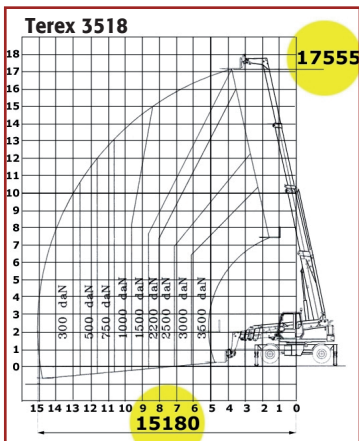

ROTORLÆSSER

Løftehøjde Max	18m	21m	25m
Fabrikat	Terex	Genie	Manitou
Type	3518	5021	2540
Løft Kap. kg	3.500	3.000/5.000	4.000
Opstillings B cm	366	501	510
Rækkevidde m	15,1	18,24	18,5
Transport L cm	680	717	782
Transport B cm	243	242	234
Transport H cm	293	299	305
Vægt vejl. kg	12.700	17.180	17.165
Transport kr	3000,-	3400,-	3400,-
Dagleje kr	4600,-	5400,-	5950,-

VACUUM "MINI KRAN"

	4,2m
Gerenuk	GLG
Glas	Glaslift 680
500	680
	181
2	1,20
218	245
115	81/115
150	182
800	1.820
2000,-	2000,-
2200,-	2450,-