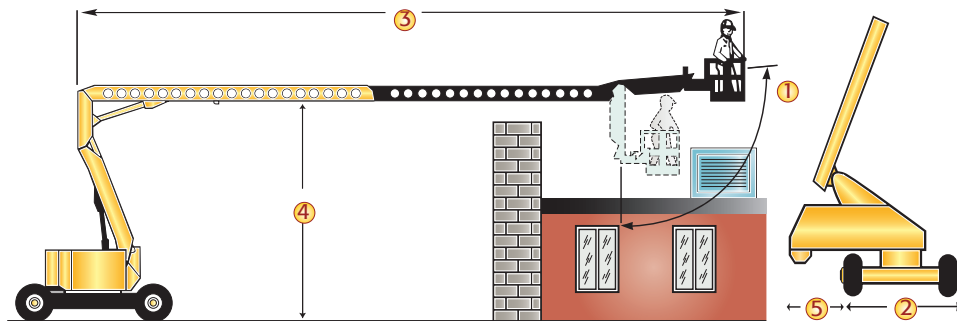

EL-DREVNE MOBILLIFTE TIL BRUG PÅ FAST UNDERLAG

Arb.Højde Max	14m	17m	17m*	17m*	21m*	28m*	43m
Fabrikat	Snorkel	Manitou	Nifty	Manitou	Nifty	Nifty	JLG
Type	A38	170AET	HR17N	170AET	HR21	HR28	E1350SJP
Kurv Str.	130x70	120x96	150x80	120x92	180x85	240x90	244x91
Kurv kap. kg	215	200	225	230	225	280	450
① Jib Arm m	nej	ja	ja	ja	1,5	1,5	2,44
② Arb. B. cm	150	175	150	190	230	249	380
③ Udlæg m	6,1	9,4	9,7	9,43	12,8	19	24,38
④ Op/Over m	5,4	7,15	7	7,27	7	9	-
⑤ Halesving cm	0	0	0	0	50	50	167
Transp. L. cm	404	512	640	525	530	730	1186
Transp. B m	150	175	150	190	227	249	249
Transp. H cm	199	197	199	210	215	270	305
Vægt vejl. kg	3.550	6.700	7.650	7.435	6.500	14.650	20.300
Transport kr	2000,-	2200,-	2200,-	2200,-	2200,-	2400,-	3400,-
Dagleje kr	1850,-	2500,-	2800,-	2800,-	3900,-	5100,-	9900,-

* HYBRID