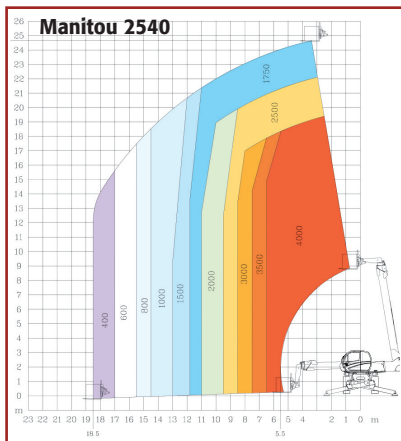

ROTORLÆSSER

Løftehøjde Max	18m	21m	25m
Fabrikat	Terex	Genie	Manitou
Type	3518	5021	2540
Løft Kap. kg	3.500	3.000/5.000	4.000
Opstillings B cm	366	501	510
Rækkevidde m	15,1	18,24	18,5
Transport L cm	680	717	782
Transport B cm	243	242	234
Transport H cm	293	299	305
Vægt vejl. kg	12.700	17.180	17.165
Transport kr	3000,-	3400,-	3400,-
Dagleje kr	4600,-	5400,-	5950,-

VACUUM "MINI KRAN"

	4,2m
Gerenuk	GLG
Glas	Glaslift 680
500	680
	181
2	1,20
218	245
115	81/115
150	182
800	1.820
2000,-	2000,-
2200,-	2450,-