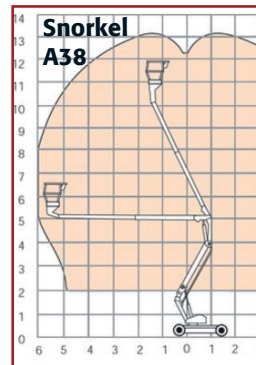

EL-DREVNE MOBILLIFTE TIL BRUG PÅ FAST UNDERLAG

Arb.Højde Max	14m	17m	17m*	17m*	21m*	28m*	43m
Fabrikat	Snorkel	Manitou	Nifty	Manitou	Nifty	Nifty	JLG
Type	A38	170AET	HR17N	170AET	HR21	HR28	E1350SJP
Kurv Str.	130x70	120x96	150x80	120x92	180x85	240x90	244x91
Kurv kap. kg	215	200	225	230	225	280	450
① Jib Arm m	nej	ja	ja	ja	1,5	1,5	2,44
② Arb. B. cm	150	175	150	190	230	249	380
③ Udlæg m	6,1	9,4	9,7	9,43	12,8	19	24,38
④ Op/Over m	5,4	7,15	7	7,27	7	9	-
⑤ Halesving cm	0	0	0	0	50	50	167
Transp. L. cm	404	512	640	525	530	730	1186
Transp. B m	150	175	150	190	227	249	249
Transp. H cm	199	197	199	210	215	270	305
Vægt vejl. kg	3.550	6.700	7.650	7.435	6.500	14.650	20.300
Transport kr	2000,-	2200,-	2200,-	2200,-	2200,-	2400,-	3400,-
Dagleje kr	1850,-	2500,-	2800,-	2800,-	3900,-	5100,-	9900,-

* HYBRID