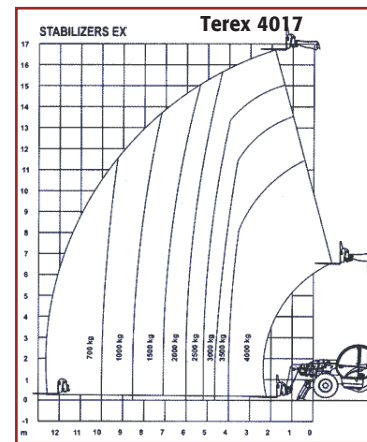

# ROTORLÆSSER

Løftehøjde Max	18m	21m	25m
Fabrikat	Terex	Genie	Manitou
Type	3518	5021	2540
Løft Kap. kg	3.500	3.000/5.000	4.000
Opstillings B cm	366	501	510
Rækkevidde m	15,1	18,24	18,5
Transport L cm	680	717	782
Transport B cm	243	242	234
Transport H cm	293	299	305
Vægt vejl. kg	12.700	17.180	17.165
Transport kr	3000,-	3400,-	3400,-
Dagleje kr	4600,-	5400,-	5950,-