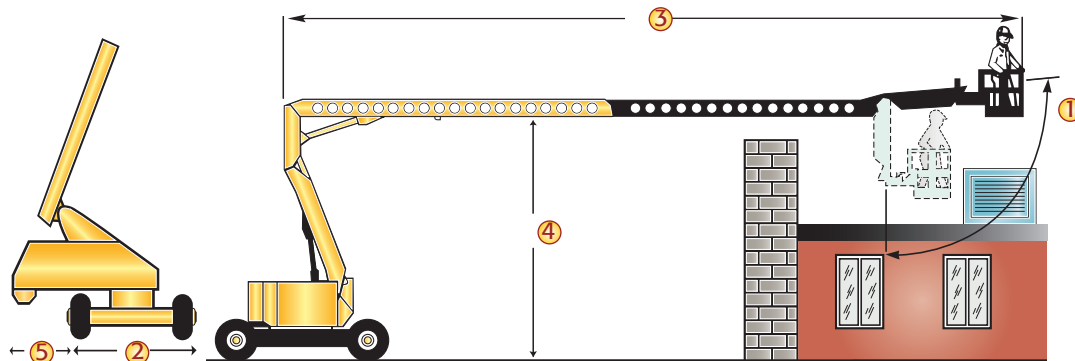

DIESEL-MOBILLIFTE TIL UDENDØRS/TERRÆN BRUG

Arb.Højde Max		12m	16m	18m	20m	21m	22m
Fabrikat		Genie	JLG	JLG	Genie	Nifty	JLG
Type		Z34	460SJ	510AJ	S60HC	HR21 4x4	660SJ
Kurv Str.	cm	142x76	183x76	183x76	244x91	180x85	183x91
Kurv Kap.	kg	227	230	230	567 / 340	225	340
① Jib Arm	m	1,22	1,83	1,24	nej	1,5	1,8
② Arbejds B	cm	185	234	234	249	230	248
③ Max. Udlæg	m	6,78	12,34	9,48	11,9/15,5	12,8	17,4
④ Op/Over	m	4,6	-	7,63	-	7	-
⑤ Halesving	cm	0	86	0	122	50	10
Transport L	cm	411	884	768	846	530	1079
Transport B	cm	185	234	234	249	230	248
Transport H	cm	206	239	230	272	215	250
Vægt vejl.	kg	4.740	7.850	7.715	10.073	6.500	11.603
Transport	kr	2200,-	2200,-	2200,-	2400,-	2400,-	2400,-
Dagleje	kr	2700,-	2900,-	3100,-	4200,-	3800,-	4100,-

- ① Jib Arm
- ② Arbejds B
- ③ Max. Udlæg
- ④ Op/Over
- ⑤ Halesving