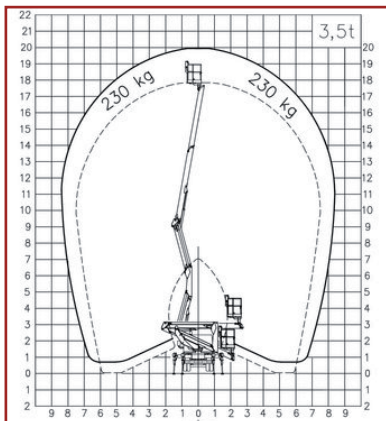

# LASTBILLIFTE T/LILLE KØREKORT

Arb.Højde Max	20m
Fabrikat	Palfinger
Type	P200AXE
Kurv str. cm	140x85
Kurv kap. kg	230
Opstilling B cm	300
Udlæg max m	8.4
Op/Over mål m	9
Transport L cm	540
Transport B cm	210
Transport H cm	289
Vægt vejl. kg	3.500
Transport kr	2400,-
Dagleje kr	<b>3550,-</b>

## MASTELIFT

Arb.Højde Max	8m	11m	14m
Fabrikat	Genie	Genie	Genie
Type	20S	30S	40S
Kurv Str.	114 x 69		
Kurv kap. kg	159	159	136
Jib Arm	nej	nej	nej
Arb. B. cm	<b>155</b>	<b>175</b>	<b>226</b>
Transp. L. cm	124	135	142
Transp. B m	74	74	74
Transp. H cm	198	198	278
Vægt vejl. kg	347	393	513
Transport kr	<b>1800,-</b>	<b>1800,-</b>	<b>1800,-</b>
Dagleje kr	<b>950,-</b>	<b>1050,-</b>	<b>1450,-</b>