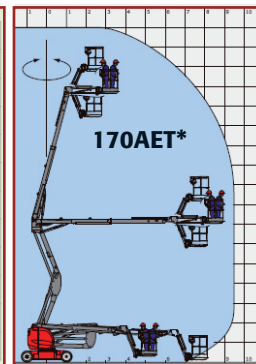

EL-DREVNE MOBILLIFTE TIL BRUG PÅ FAST UNDERLAG

Arb.Højde Max	14m	17m	17m*	17m*	21m*	28m*	43m
Fabrikat	Snorkel	Manitou	Nifty	Manitou	Nifty	Nifty	JLG
Type	A38	170AET	HR17N	170AET	HR21	HR28	E1350SJP
Kurv Str.	130x70	120x96	150x80	120x92	180x85	240x90	244x91
Kurv kap. kg	215	200	225	230	225	280	450
① Jib Arm m	nej	ja	ja	ja	1,5	1,5	2,44
② Arb. B. cm	150	175	150	190	230	249	380
③ Udlæg m	6,1	9,4	9,7	9,43	12,8	19	24,38
④ Op/Over m	5,4	7,15	7	7,27	7	9	-
⑤ Halesving cm	0	0	0	0	50	50	167
Transp. L. cm	404	512	640	525	530	730	1186
Transp. B m	150	175	150	190	227	249	249
Transp. H cm	199	197	199	210	215	270	305
Vægt vejl. kg	3.550	6.700	7.650	7.435	6.500	14.650	20.300
Transport kr	2000,-	2200,-	2200,-	2200,-	2200,-	2400,-	3400,-
Dagleje kr	1850,-	2500,-	2800,-	2800,-	3900,-	5100,-	9900,-

* HYBRID