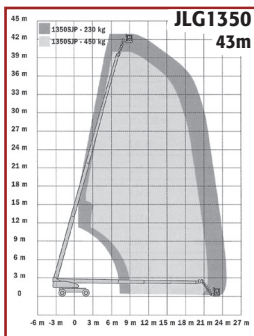

DIESEL-MOBILLIFTE TIL UDENDØRS/TERRÆN BRUG

Arb.Højde Max	43m	43m	43m	48m	48m	57m	58m
Fabrikat	JLG	Genie	Genie	JLG	Genie	Genie	JLG
Type	1350SJP	SX135XC	ZX135/70	1500SJ	SX150	SX180	1850SJ
Kurv Str. cm	244x91	244x91	244x91	244x91	244x91	244x91	244x91
Kurv Kap. kg	450	454	272	454	340	340	454
① Jib Arm m	2,44	9,14	6,10	7,62	3,05	3,05	6,10
② Arbejds B cm	380	394	411 / 503	381	503	503	504
③ Max. Udlæg m	24,38	27,43	21,3	24,38	24,38	24,38	24,38
④ Op/Over m	-	-	23	-	-	-	-
⑤ Halesving cm	167	170	79	167	114	114	232
Transport L cm	1186	1328	1290	1145	1300	1298	1459
Transport B cm	249	249	250	249	249	249	249
Transport H cm	305	305	310	305	305	305	305
Vægt vejl. kg	20.300	21.546	20.600	21.773	22.997	24.494	27.565
Transport kr	3400,-	3400,-	3400,-	3400,-	3400,-	3400,-	3400,-
Dagleje kr	8300,-	8300,-	8300,-	9900,-	9900,-	12.900,-	13.900,-