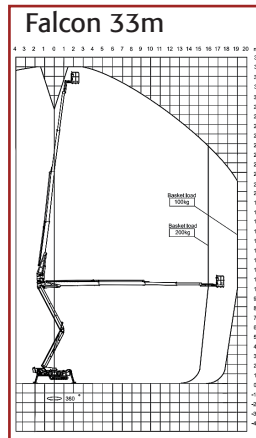

BÆLTEDREVET

Arb.Højde Max	14m	17m	20m	23m	26m	33m
Fabrikat	Hinowa	JLG	JLG	JLG	Hinowa	Falcon
Type	1470	X17J	X20JP	X23J	26.14	FS330Z
Kurv str. cm	134x69	130x76	134x69	130x69	133x69	140x80
Kurv kap. kg	200/120	200/120	230	200/120	230	200/100
Opstilling B cm	300	320	332	440 / 272	438/290	460
Udlæg max m	7	7,7	9,7	11,4	13,75	16-19
Op/Over mål m	6	6	9	10	10	10
Transport L cm	406	453	500	600	634	740
Transport B cm	79	79	80	98	99	110
Transport H cm	200	200	200	200	200	227
Vægt vejl. kg	1.700	2.152	2.880	3.000	4.384	5.900
Transport kr	2200,-	2200,-	2200,-	2200,-	2400,-	2400,-
Dagleje kr	2500,-	2900,-	3500,-	3750,-	4500,-	5850,-