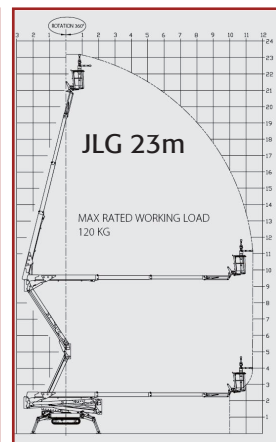

## GLASLIFTE

Løft kapacitet	kg	351	425	500	550	680
Fabrikat		Glaslift	GLG	Glaslift	Glaslift	GLG
Type		vacuum	3D	vacuum	<b>Terræn</b>	3D
Løftehøjde Max	cm	236	255	500	400	420
Transport L	cm	217-260	230	350	253	245
Transport B	cm	85	84	90	80-117	81-115
Transport H	cm	125	134	190	164	182
Vægt	kg	395-595	525-754	1410	1450	1820
Transport	kr	<b>1800,-</b>	<b>1800,-</b>	<b>1800,-</b>	<b>1800,-</b>	<b>1800,-</b>
Dagleje	kr	<b>1650,-</b>	<b>1950,-</b>	<b>2450,-</b>	<b>2250,-</b>	<b>2450,-</b>

## VACUUMSUG

Løft kapacitet	kg	320	320	500	635
Fabrikat		Vacuum-sug			
Type		MRT 411	4 stribe	4-6Multi	4-8Multi
Løftehøjde Max	cm	-	-	-	-
Transport L	cm	71-122	130	119-266	119-266
Transport B	cm	83-170	31	83-149	32-149
Transport H	cm	29	23	29	29
Vægt	kg	58	34	86	91
Transport	kr	<b>1800,-</b>	<b>1800,-</b>	<b>1800,-</b>	<b>1800,-</b>
Dagleje	kr	<b>950,-</b>	<b>950,-</b>	<b>1400,-</b>	<b>1650,-</b>

# TRAILERLIFTE MED HYDRAULISKE STØTTEBEN

Arb.Højde Max	25m	30m
Fabrikat	Denka	Denka
Type	DL25	DL30
Kurv str. cm	140x70	140x70
Kurv kap. kg	200	200
Opstilling B cm	400	400
Udlæg max m	11	11
Op/Over mål m	-	-
Transport L cm	900	900
Transport B cm	163	170
Transport H cm	211	220
Vægt vejl. kg	3.500	3.500
Transport kr	1800,-	1800,-
Dagleje kr	2900,-	3300,-

# BÆLTEDREVET

Arb.Højde Max	14m	17m	20m	23m	26m	33m
Fabrikat	Hinowa	JLG	JLG	JLG	Hinowa	Falcon
Type	1470	X17J	X20JP	X23J	26.14	FS330Z
Kurv str. cm	134x69	130x76	134x69	130x69	133x69	140x80
Kurv kap. kg	200/120	200/120	230	200/120	230	200/100
Opstilling B cm	300	320	332	440 / 272	438/290	460
Udlæg max m	7	7,7	9,7	11,4	13,75	16-19
Op/Over mål m	6	6	9	10	10	10
Transport L cm	406	453	500	600	634	740
Transport B cm	79	79	80	98	99	110
Transport H cm	200	200	200	200	200	227
Vægt vejl. kg	1.700	2.152	2.880	3.000	4.384	5.900
Transport kr	2200,-	2200,-	2200,-	2200,-	2400,-	2400,-
Dagleje kr	2500,-	2900,-	3500,-	3750,-	4500,-	5850,-