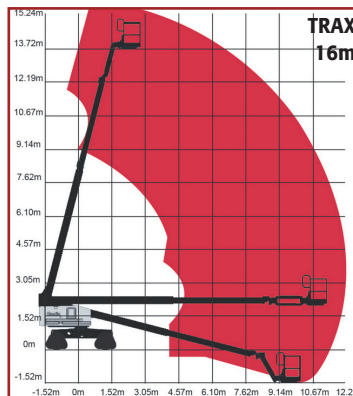

DIESEL-MOBILLIFTE TIL UDENDØRS/TERRÆN BRUG

Arb.Højde Max	26m	28m	28m	28m
Fabrikat	Genie	JLG	Manitou	Nifty
Type	Z80/60	860SJ	280TJ	HR28 4x4
Kurv Str. cm	244x91	244x91	230x90	240x90
Kurv Kap. kg	227	230	350	280
① Jib Arm m	1,83	1,83	5,1	1,5
② Arbejds B cm	249	249	248	249
③ Max. Udlæg m	18,3	21,64	21,45	19
④ Op/Over m	8,83	-	-	9
⑤ Halesving cm	117	142	150	50
Transport L cm	1127	1219	804	730
Transport B cm	249	249	248	249
Transport H cm	300	302	271	270
Vægt vejl. kg	17.010	16.490	16.550	14.650
Transport kr	2400,-	2400,-	2400,-	2400,-
Dagleje kr	4500,-	4800,-	4800,-	4800,-

BÆLTER

16m	22m
Genie	Genie
S45Trax	S65Trax
244x91	244x91
227	227
1,68	1,82
231	259
11,18	17,1
-	-
89	114
680	760
231	259
249	271
7.927	12.229
2200,-	2400,-
3800,-	4800,-