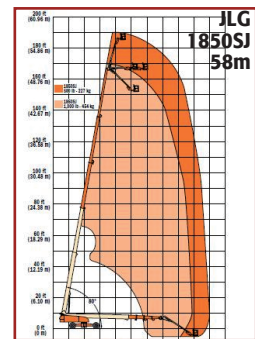

DIESEL-MOBILLIFTE TIL UDENDØRS/TERRÆN BRUG

Arb.Højde Max	43m	43m	43m	48m	48m	57m	58m
Fabrikat	JLG	Genie	Genie	JLG	Genie	Genie	JLG
Type	1350SJP	SX135XC	ZX135/70	1500SJ	SX150	SX180	1850SJ
Kurv Str. cm	244x91	244x91	244x91	244x91	244x91	244x91	244x91
Kurv Kap. kg	450	454	272	454	340	340	454
① Jib Arm m	2,44	9,14	6,10	7,62	3,05	3,05	6,10
② Arbejds B cm	380	394	411 / 503	381	503	503	504
③ Max. Udlæg m	24,38	27,43	21,3	24,38	24,38	24,38	24,38
④ Op/Over m	-	-	23	-	-	-	-
⑤ Halesving cm	167	170	79	167	114	114	232
Transport L cm	1186	1328	1290	1145	1300	1298	1459
Transport B cm	249	249	250	249	249	249	249
Transport H cm	305	305	310	305	305	305	305
Vægt vejl. kg	20.300	21.546	20.600	21.773	22.997	24.494	27.565
Transport kr	3400,-	3400,-	3400,-	3400,-	3400,-	3400,-	3400,-
Dagleje kr	8300,-	8300,-	8300,-	9900,-	9900,-	12.900,-	13.900,-