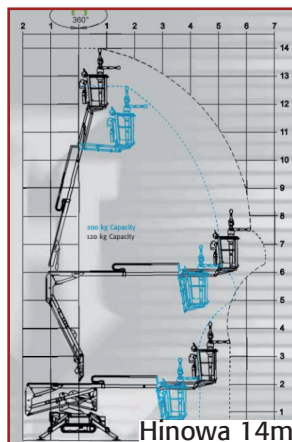

BÆLTEDREVET

Arb.Højde Max	14m	17m	20m	23m	26m	33m
Fabrikat	Hinowa	JLG	JLG	JLG	Hinowa	Falcon
Type	1470	X17J	X20JP	X23J	26.14	FS330Z
Kurv str. cm	134x69	130x76	134x69	130x69	133x69	140x80
Kurv kap. kg	200/120	200/120	230	200/120	230	200/100
Opstilling B cm	300	320	332	440 / 272	438/290	460
Udlæg max m	7	7,7	9,7	11,4	13,75	16-19
Op/Over mål m	6	6	9	10	10	10
Transport L cm	406	453	500	600	634	740
Transport B cm	79	79	80	98	99	110
Transport H cm	200	200	200	200	200	227
Vægt vejl. kg	1.700	2.152	2.880	3.000	4.384	5.900
Transport kr	2200,-	2200,-	2200,-	2200,-	2400,-	2400,-
Dagleje kr	2500,-	2900,-	3500,-	3750,-	4500,-	5850,-