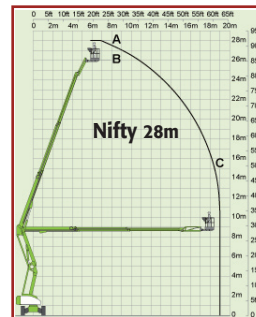

EL-DREVNE MOBILLIFTE TIL BRUG PÅ FAST UNDERLAG

Arb.Højde Max	14m	17m	17m*	17m*	21m*	28m*	43m
Fabrikat	Snorkel	Manitou	Nifty	Manitou	Nifty	Nifty	JLG
Type	A38	170AET	HR17N	170AET	HR21	HR28	E1350SJP
Kurv Str.	130x70	120x96	150x80	120x92	180x85	240x90	244x91
Kurv kap. kg	215	200	225	230	225	280	450
① Jib Arm m	nej	ja	ja	ja	1,5	1,5	2,44
② Arb. B. cm	150	175	150	190	230	249	380
③ Udlæg m	6,1	9,4	9,7	9,43	12,8	19	24,38
④ Op/Over m	5,4	7,15	7	7,27	7	9	-
⑤ Halesving cm	0	0	0	0	50	50	167
Transp. L. cm	404	512	640	525	530	730	1186
Transp. B m	150	175	150	190	227	249	249
Transp. H cm	199	197	199	210	215	270	305
Vægt vejl. kg	3.550	6.700	7.650	7.435	6.500	14.650	20.300
Transport kr	2000,-	2200,-	2200,-	2200,-	2200,-	2400,-	3400,-
Dagleje kr	1850,-	2500,-	2800,-	2800,-	3900,-	5100,-	9900,-

* HYBRID